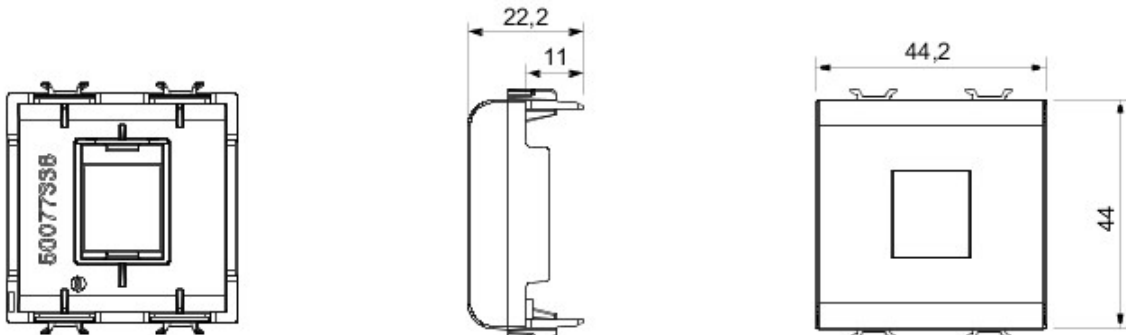

Gamă variată de comutatoare, prize de energie (conforme cu standardele naționale și internaționale), prize de date, aparate pentru gestionarea controlului climatizării, confort, semnalizarea alarmelor tehnice, iluminat de urgență. Aparatele module Chorus sunt disponibile în patru culori - alb lucios, negru satin, titan vopsit și ivoire lucios - și în diferite modularități, respectiv 1/2, 1, 2 și 3 module. Datorită suporturilor de cadru pentru dozele rectangulare, pătrate și rotunde, aparatele permit crearea unui număr infinit de combinații cu gama de rame Chorus.

Categorie	Adaptor	Culoare	Negru
Compatibilitate	AMP / Keystone Jack	Nr. module Chorus	2
Electrocod	3722		

DIMENSIONAL

GEWISS S.p.A. Via A. Volta, 1
24069 Cenate Sotto - Bergamo - Italy
tel. +39 035 94 61 11 fax +39 035 94 69 09