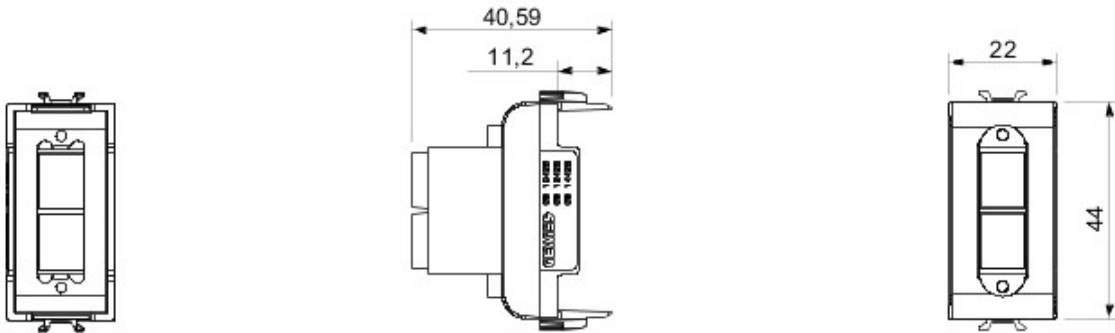

Gamă variată de comutatoare, prize de energie (conforme cu standardele naționale și internaționale), prize de date, aparate pentru gestionarea controlului climatizării, confort, semnalizarea alarmelor tehnice, iluminat de urgență. Aparatele module Chorus sunt disponibile în patru culori - alb lucios, negru satin, titan vopsit și ivoire lucios - și în diferite modularități, respectiv 1/2, 1, 2 și 3 module. Datorită suporturilor de cadru pentru dozele rectangulare, pătrate și rotunde, aparatele permit crearea unui număr infinit de combinații cu gama de rame Chorus.

Categorie	Adaptor pentru fibră optică	Descriere	Conector O.F.SC
Culoare	Negru	Tip	Priză fixă unipolară 50/125 μm
Nr. module Chorus	1	Electrocod	3723

DIMENSIONAL

GEWISS S.p.A. Via A. Volta, 1
24069 Cenate Sotto - Bergamo - Italy
tel. +39 035 94 61 11 fax +39 035 94 69 09