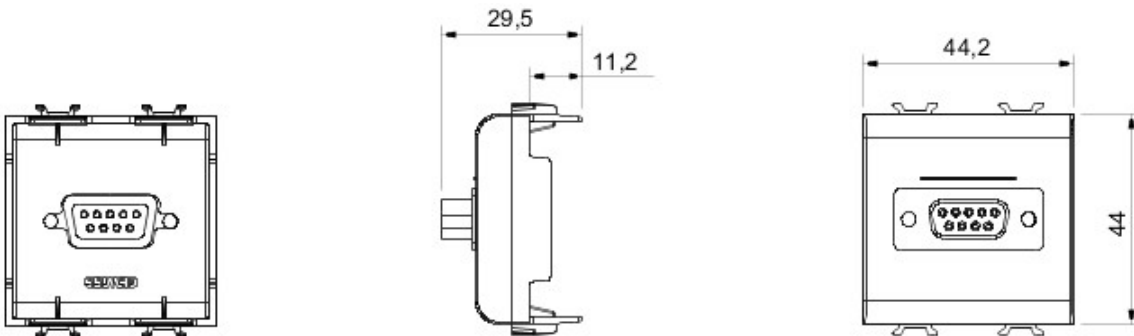

Gamă variată de comutatoare, prize de energie (conforme cu standardele naționale și internaționale), prize de date, aparate pentru gestionarea controlului climatizării, confort, semnalizarea alarmelor tehnice, iluminat de urgență. Aparatele module Chorus sunt disponibile în patru culori - alb lucios, negru satin, titan vopsit și ivoire lucios - și în diferite modularități, respectiv 1/2, 1, 2 și 3 module. Datorită suporturilor de cadru pentru dozele rectangulare, pătrate și rotunde, aparatele permit crearea unui număr infinit de combinații cu gama de rame Chorus.

Categorie	SUB-D cu 9 contacte	Descriere	SUB-D cu 9 contacte
Culoare	Negru	Conexiune	Prin sudare
Nr. module Chorus	2	Electrocod	3720

DIMENSIONAL

STANDARDS/APPROVALS

GEWISS S.p.A. Via A. Volta, 1
24069 Cenate Sotto - Bergamo - Italy
tel. +39 035 94 61 11 fax +39 035 94 69 09