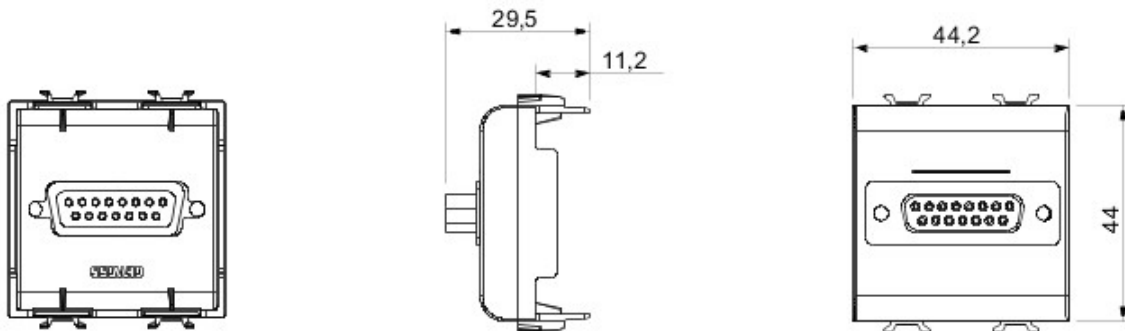

Gamă variată de comutatoare, prize de energie (conforme cu standardele naționale și internaționale), prize de date, aparate pentru gestionarea controlului climatizării, confort, semnalizarea alarmelor tehnice, iluminat de urgență. Aparatele module Chorus sunt disponibile în patru culori - alb lucios, negru satin, titan vopsit și ivoire lucios - și în diferite modularități, respectiv 1/2, 1, 2 și 3 module. Datorită suporturilor de cadru pentru dozele rectangulare, pătrate și rotunde, aparatele permit crearea unui număr infinit de combinații cu gama de rame Chorus.

Categorie	SUB-D cu 15 contacte	Descriere	SUB-D cu 15 contacte
Culoare	Negru	Conexiune	Prin sudare
Nr. module Chorus	2	Electrocod	3720

### DIMENSIONAL