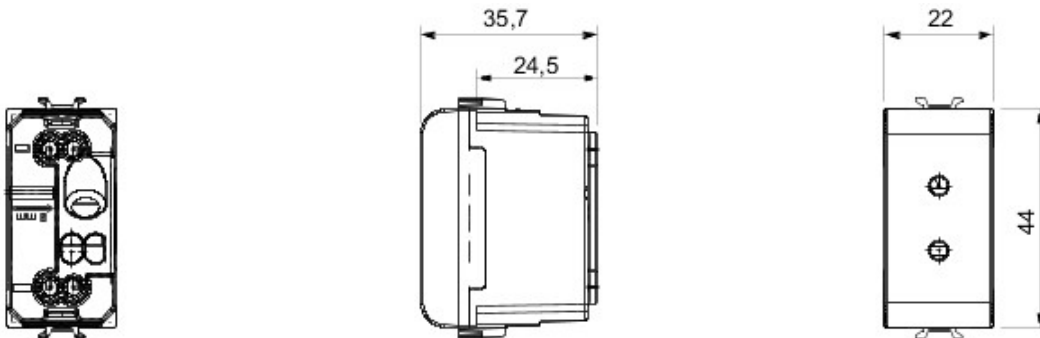

Gamă variată de comutatoare, prize de energie (conforme cu standardele naționale și internaționale), prize de date, aparate pentru gestionarea controlului climatizării, confort, semnalizarea alarmelor tehnice, iluminat de urgență. Aparatele module Chorus sunt disponibile în patru culori - alb lucios, negru satin, titan vopsit și ivoire lucios - și în diferite modularități, respectiv 1/2, 1, 2 și 3 module. Datorită suporturilor de cadru pentru dozele rectangulare, pătrate și rotunde, aparatele permit crearea unui număr infinit de combinații cu gama de rame Chorus.

Categorie	Priză SELV	Descriere	2P - 6 A - 24V
Culoare	Negru	Pentru știfturi de pană	Ø 3 mm
Nr. module Chorus	1	Electrocod	0131

DIMENSIONAL

STANDARDS/APPROVALS

GEWISS S.p.A. Via A. Volta, 1
24069 Cenate Sotto - Bergamo - Italy
tel. +39 035 94 61 11 fax +39 035 94 69 09