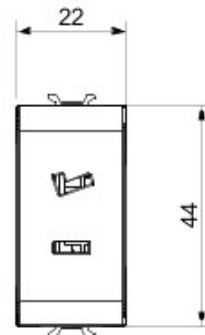

Categorie	Priză SELV	Descriere	2P - 6A - 24V polarizat
Culoare	Negru	Pentru știfturi de pană	plat
Nr. module Chorus	1	Electrocod	0131

DIMENSIONAL

STANDARDS/APPROVALS

GEWISS S.p.A. Via A. Volta, 1
24069 Cenate Sotto - Bergamo - Italy
tel. +39 035 94 61 11 fax +39 035 94 69 09