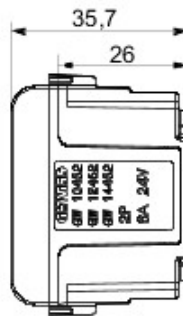

Categorie	Priză SELV	Descriere	2P - 6A - 24V polarizat
Culoare	Negru	Pentru știfturi de pană	plat
Nr. module Chorus	1	Electrocod	0131

DIMENSIONAL

STANDARDS/APPROVALS

GEWISS S.p.A. Via A. Volta, 1
24069 Cenate Sotto - Bergamo - Italy
tel. +39 035 94 61 11 fax +39 035 94 69 09