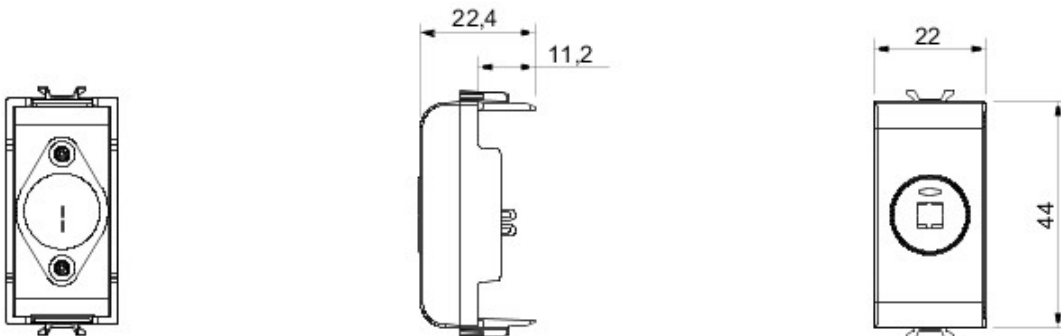

Gamă variată de comutatoare, prize de energie (conforme cu standardele naționale și internaționale), prize de date, aparate pentru gestionarea controlului climatizării, confort, semnalizarea alarmelor tehnice, iluminat de urgență. Aparatele module Chorus sunt disponibile în patru culori - alb lucios, negru satin, titan vopsit și ivoire lucios - și în diferite modularități, respectiv 1/2, 1, 2 și 3 module. Datorită suporturilor de cadru pentru dozele rectangulare, pătrate și rotunde, aparatele permit crearea unui număr infinit de combinații cu gama de rame Chorus.

Categorie	Conector	Descriere	Pentru difuzor
Culoare	Negru	Standard	DIN 41529
Nr. module Chorus	1	Electrocod	3720

DIMENSIONAL

STANDARDS/APPROVALS

GEWISS S.p.A. Via A. Volta, 1
24069 Cenate Sotto - Bergamo - Italy
tel. +39 035 94 61 11 fax +39 035 94 69 09