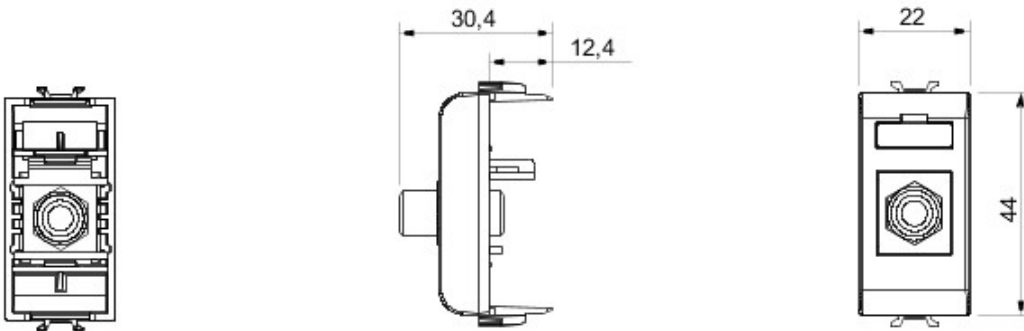

Gamă variată de comutatoare, prize de energie (conforme cu standardele naționale și internaționale), prize de date, aparate pentru gestionarea controlului climatizării, confort, semnalizarea alarmelor tehnice, iluminat de urgență. Aparatele module Chorus sunt disponibile în patru culori - alb lucios, negru satin, titan vopsit și ivoire lucios - și în diferite modularități, respectiv 1/2, 1, 2 și 3 module. Datorită suporturilor de cadru pentru dozele rectangulare, pătrate și rotunde, aparatele permit crearea unui număr infinit de combinații cu gama de rame Chorus.

Categorie	Conector	Descriere	Conector de cuplare mamă F
Culoare	Negru	Standard	IEC 61169-24
Nr. module Chorus	1	Electrocod	3720

DIMENSIONAL

STANDARDS/APPROVALS

GEWISS S.p.A. Via A. Volta, 1
24069 Cenate Sotto - Bergamo - Italy
tel. +39 035 94 61 11 fax +39 035 94 69 09