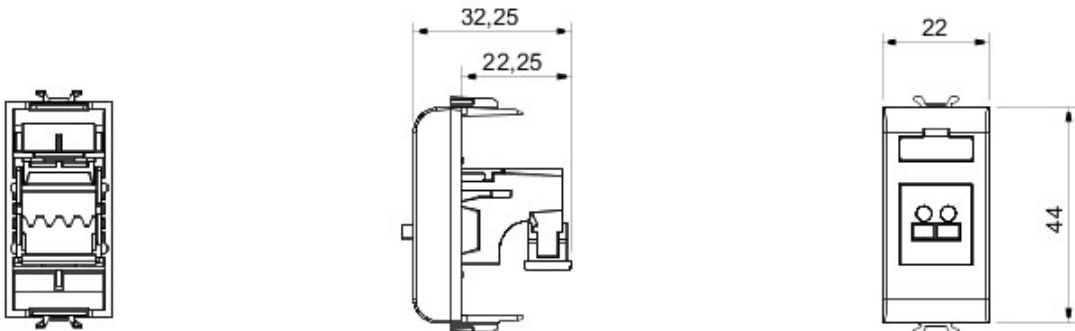

Gamă variată de comutatoare, prize de energie (conforme cu standardele naționale și internaționale), prize de date, aparate pentru gestionarea controlului climatizării, confort, semnalizarea alarmelor tehnice, iluminat de urgență. Aparatele module Chorus sunt disponibile în patru culori - alb lucios, negru satin, titan vopsit și ivoire lucios - și în diferite modularități, respectiv 1/2, 1, 2 și 3 module. Datorită suporturilor de cadru pentru dozele rectangulare, pătrate și rotunde, aparatele permit crearea unui număr infinit de combinații cu gama de rame Chorus.

Categorie	Conector	Descriere	Priză audio
Culoare	Negru	Nr. module Chorus	1
Electrocod	3720		

DIMENSIONAL

GEWISS S.p.A. Via A. Volta, 1
24069 Cenate Sotto - Bergamo - Italy
tel. +39 035 94 61 11 fax +39 035 94 69 09

www.gewiss.com
sat@gewiss.com
Last update 12/01/2020

Data, measures, designs and pictures are shown only as informativ purposes, and could be changed without previous notice