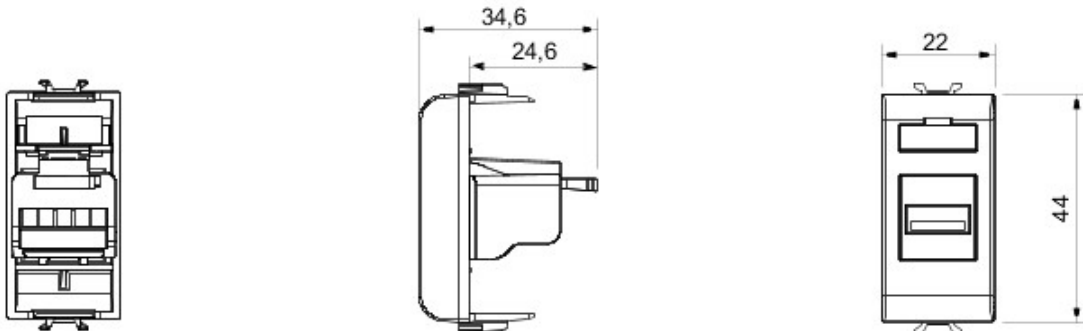

Gamă variată de comutatoare, prize de energie (conforme cu standardele naționale și internaționale), prize de date, aparate pentru gestionarea controlului climatizării, confort, semnalizarea alarmelor tehnice, iluminat de urgență. Aparatele module Chorus sunt disponibile în patru culori - alb lucios, negru satin, titan vopsit și ivoire lucios - și în diferite modularități, respectiv 1/2, 1, 2 și 3 module. Datorită suporturilor de cadru pentru dozele rectangulare, pătrate și rotunde, aparatele permit crearea unui număr infinit de combinații cu gama de rame Chorus.

Categorie	Priză	Descriere	Priză USB
Culoare	Negru	Nr. module Chorus	1
Electrocod	3720		

DIMENSIONAL

GEWISS S.p.A. Via A. Volta, 1
24069 Cenate Sotto - Bergamo - Italy
tel. +39 035 94 61 11 fax +39 035 94 69 09