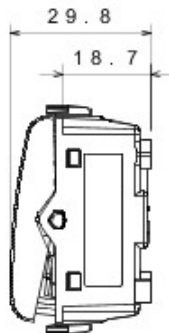

Categorie	Întreprător	Tastă	Cu lentilă neutră înlocuibilă
Culoare	Titan	Descriere	1P - 16AX iluminabil
Tensiune	250 V ac	Standard	EN 60669-1
Rezistență la tensiunea de test	2000 V la 50 Hz pentru 1 minut	Rated power of 230V LED lamps	200 W
Rezistența izolației	> 5 MOhm	Terminale de cablare	Cu șuruburi
Funcționare prelungită (nr. de schimbări de poziție)	40.000 la In 250 V ac cosØ=0,6	Termo-presiune cu bilă	125 °C
Glow Test conductori	850 °C	Strângere terminal la tracțiune cablu	> 50 N
Capacitate strângere terminal cabluri flexibile (mm2)	min. 0,75 - max. 2x4	Capacitate strângere terminal cabluri rigide (mm2)	min. 0,5 - max. 2x2,5
Nr. module Chorus	1	Electrocod	0130

### DIMENSIONAL