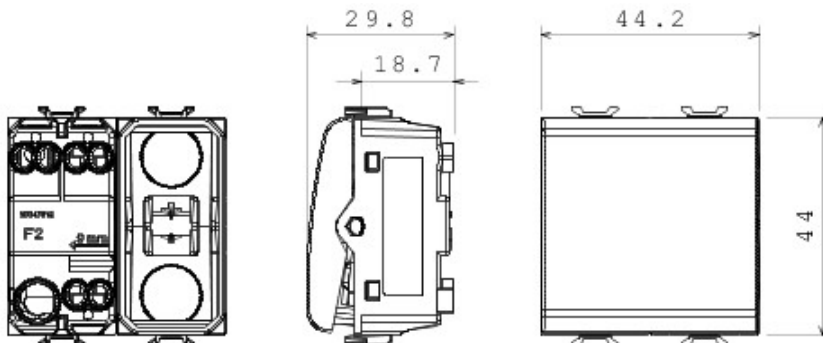

DIMENSIONAL

TECHNICAL SYMBOLOGY

STANDARDS/APPROVALS