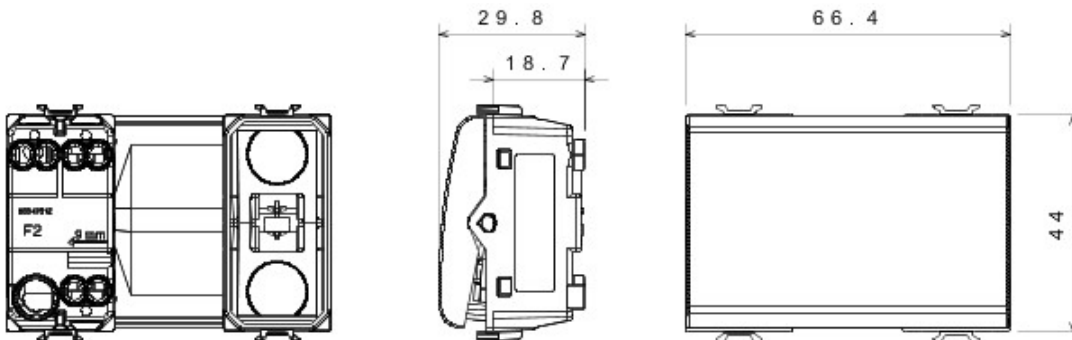

DIMENSIONAL

TECHNICAL SYMBOLOGY

STANDARDS/APPROVALS