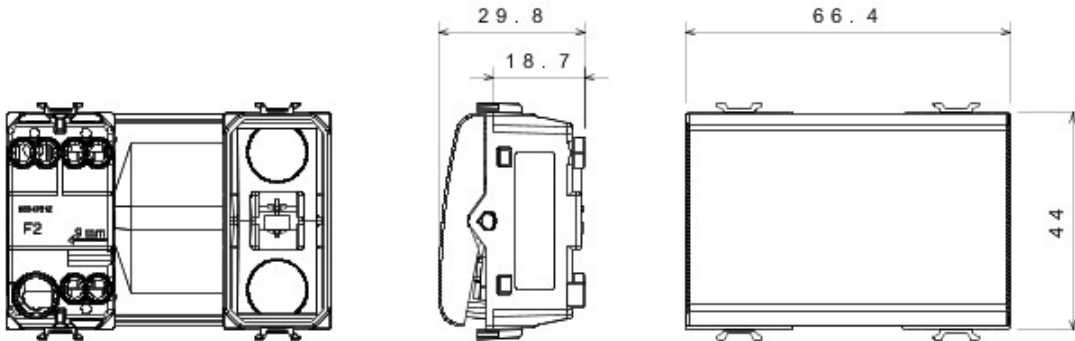

Categorie	Întreprupător	Tastă	Cu difuzor
Culoare	Titan	Descriere	1P - 16AX iluminabil
Tensiune	250 V ac	Standard	EN 60669-1
Rezistență la tensiunea de test	2000 V la 50 Hz pentru 1 minut	Rated power of 230V LED lamps	200 W
Rezistența izolației	> 5 MOhm	Terminale de cablare	Cu șuruburi
Funcționare prelungită (nr. de schimbări de poziție)	40.000 la In 250 V ac cosφ=0,6	Termo-presiune cu bilă	125 °C
Glow Test conductori	850 °C	Strângere terminal la tracțiune cablu	> 50 N
Capacitate strângere terminal cabluri flexibile (mm2)	min. 0,75 - max. 2x4	Capacitate strângere terminal cabluri rigide (mm2)	min. 0,5 - max. 2x2,5
Nr. module Chorus	3	Electrocod	0130

### DIMENSIONAL