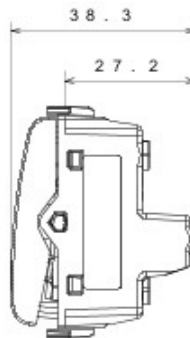

Categorie	Întreprător	Tastă	Cu lentilă neutră înlocuibilă
Culoare	Titan	Descriere	2P - 16AX iluminabil
Tensiune	250 V ac	Standard	EN 60669-1
Rezistență la tensiunea de test	2000 V la 50 Hz pentru 1 minut	Rated power of 230V LED lamps	200 W
Rezistența izolației	> 5 MΩ	Terminale de cablare	Cu șuruburi
Funcționare prelungită (nr. de schimbări de poziție)	40.000 la In 250 V ac cosφ=0,6	Termo-presiune cu bilă	125 °C
Glow Test conductori	850 °C	Strângere terminal la tracțiune cablu	> 50 N
Capacitate strângere terminal cabluri flexibile (mm2)	min. 0,75 - max. 2x4	Capacitate strângere terminal cabluri rigide (mm2)	min. 0,5 - max. 2x2,5
Nr. module Chorus	1	Electrocod	0130

### DIMENSIONAL