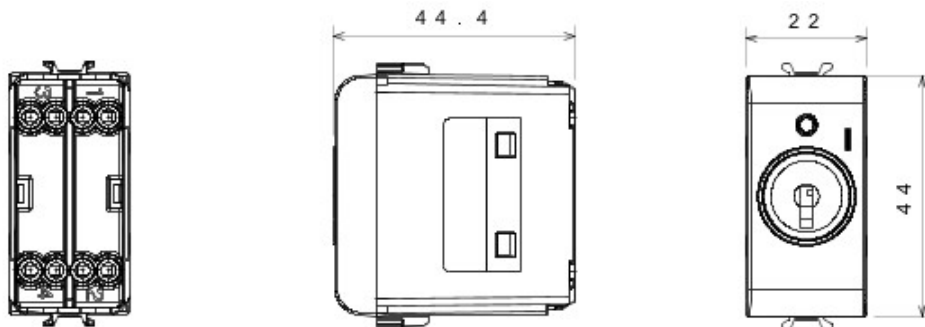

Gamă variată de comutatoare, prize de energie (conforme cu standardele naționale și internaționale), prize de date, aparate pentru gestionarea controlului climatizării, confort, semnalizarea alarmelor tehnice, iluminat de urgență. Aparatele module Chorus sunt disponibile în patru culori - alb lucios, negru satin, titan vopsit și ivoire lucios - și în diferite modularități, respectiv 1/2, 1, 2 și 3 module. Datorită suporturilor de cadru pentru dozele rectangulare, pătrate și rotunde, aparatele permit crearea unui număr infinit de combinații cu gama de rame Chorus.

Categorie	Înterupător	Tastă	Cu cheie
Simbol	0/1	Culoare	Titan
Descriere	2P - 10AX	Tensiune	250 V ac
Standard	EN 60669-1	Rezistență la tensiunea de test	2000 V la 50 Hz pentru 1 minut
Rated power of 230V LED lamps	100 W	Rezistența izolației	> 5 MOhm
Terminale de cablare	Cu șuruburi	Funcționare prelungită (nr. de schimbări de poziție)	40.000 la In 250 V ac cosφ=0,6
Termo-presiune cu bilă	125 °C	Glow Test conductori	850 °C
Strângere terminal la tracțiune cablu	> 50 N	Capacitate strângere terminal cabluri flexibile (mm2)	min. 0,75 - max. 2x4
Capacitate strângere terminal cabluri rigide (mm2)	min. 0,5 - max. 2x2,5	Nr. module Chorus	1
Electrocod	0130		

### DIMENSIONAL