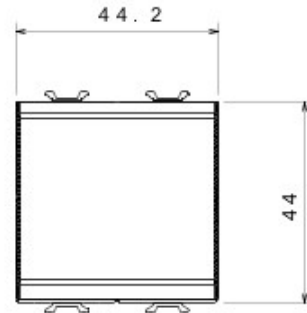

DIMENSIONAL

TECHNICAL SYMBOLOGY

STANDARDS/APPROVALS