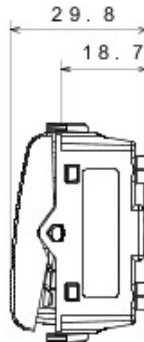

DIMENSIONAL