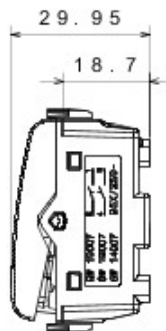

Categorie	Înterupător	Tip utilizare	De mare putere
Culoare	Titan	Descriere	2P - 25 AX
Tensiune	250 V ac	Standard	EN 60669-1
Rezistență la tensiunea de test	2000 V la 50 Hz pentru 1 minut	Rated power of 230V LED lamps	250 W
Rezistența izolației	> 5 MOhm	Terminale de cablare	Cu șuruburi
Funcționare prelungită (nr. de schimbări de poziție)	40.000 la In 250 V ac cosφ=0,6	Termo-presiune cu bilă	125 °C
Glow Test conductori	850 °C	Strângere terminal la tracțiune cablu	> 50 N
Capacitate strângere terminal cabluri flexibile (mm2)	min. 0,75 - max. 2x4	Capacitate strângere terminal cabluri rigide (mm2)	min. 0,5 - max. 2x2,5
Nr. module Chorus	1	Tastă	Neutru
Simbol	0/1	Electrocod	0130

### DIMENSIONAL