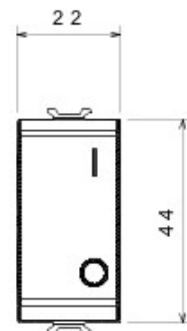

Categorie	Înterupător	Tip utilizare	De mare putere
Culoare	Titan	Descriere	2P - 25 AX
Tensiune	250 V ac	Standard	EN 60669-1
Rezistență la tensiunea de test	2000 V la 50 Hz pentru 1 minut	Rated power of 230V LED lamps	250 W
Rezistența izolației	> 5 MOhm	Terminale de cablare	Cu șuruburi
Funcționare prelungită (nr. de schimbări de poziție)	40.000 la In 250 V ac cosφ=0,6	Termo-presiune cu bilă	125 °C
Glow Test conductori	850 °C	Strângere terminal la tracțiune cablu	> 50 N
Capacitate strângere terminal cabluri flexibile (mm2)	min. 0,75 - max. 2x4	Capacitate strângere terminal cabluri rigide (mm2)	min. 0,5 - max. 2x2,5
Nr. module Chorus	1	Tastă	Neutru
Simbol	0/1	Electrocod	0130

### DIMENSIONAL