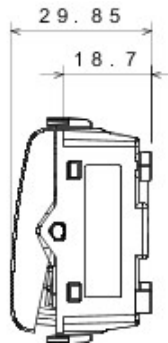

DIMENSIONAL