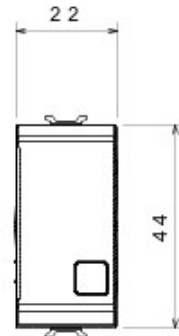

DIMENSIONAL