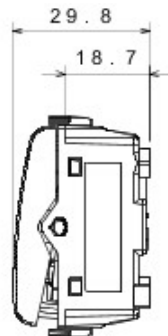

DIMENSIONAL