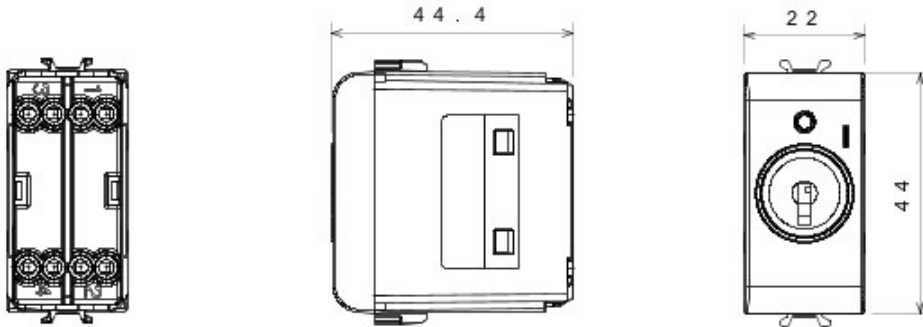

DIMENSIONAL

TECHNICAL SYMBOLOGY

STANDARDS/APPROVALS