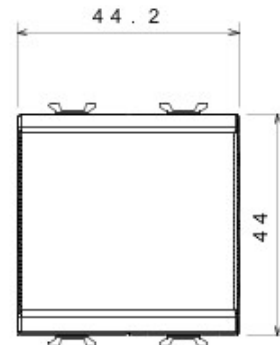

Categorie	Cap scară	Tastă	Cu difuzor
Culoare	Titan	Descriere	1P - 16AX iluminabil
Tensiune	250 V ac	Standard	EN 60669-1
Rezistență la tensiunea de test	2000 V la 50 Hz pentru 1 minut	Rated power of 230V LED lamps	200 W
Rezistența izolației	> 5 MOhm	Terminale de cablare	Cu șuruburi
Funcționare prelungită (nr. de schimbări de poziție)	40.000 la In 250 V ac cosφ=0,6	Termo-presiune cu bilă	125 °C
Glow Test conductori	850 °C	Strângere terminal la tracțiune cablu	> 50 N
Capacitate strângere terminal cabluri flexibile (mm2)	min. 0,75 - max. 2x4	Capacitate strângere terminal cabluri rigide (mm2)	min. 0,5 - max. 2x2,5
Nr. module Chorus	2	Electrocod	0130

### DIMENSIONAL