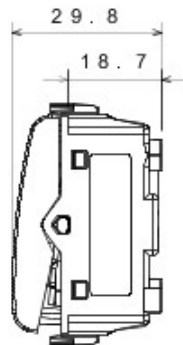

Categorie	Cap scară	Tastă	Cu difuzor
Culoare	Titan	Descriere	1P - 16AX iluminabil
Tensiune	250 V ac	Standard	EN 60669-1
Rezistență la tensiunea de test	2000 V la 50 Hz pentru 1 minut	Rated power of 230V LED lamps	200 W
Rezistența izolației	> 5 MOhm	Terminale de cablare	Cu șuruburi
Funcționare prelungită (nr. de schimbări de poziție)	40.000 la In 250 V ac cosφ=0,6	Termo-presiune cu bilă	125 °C
Glow Test conductori	850 °C	Strângere terminal la tracțiune cablu	> 50 N
Capacitate strângere terminal cabluri flexibile (mm2)	min. 0,75 - max. 2x4	Capacitate strângere terminal cabluri rigide (mm2)	min. 0,5 - max. 2x2,5
Nr. module Chorus	2	Electrocod	0130

### DIMENSIONAL