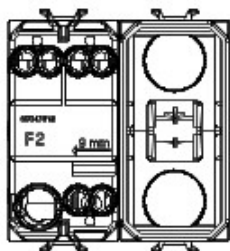

Categorie	Cap scară	Tastă	Cu difuzor
Culoare	Titan	Descriere	1P - 16AX iluminabil
Tensiune	250 V ac	Standard	EN 60669-1
Rezistență la tensiunea de test	2000 V la 50 Hz pentru 1 minut	Rated power of 230V LED lamps	200 W
Rezistența izolației	> 5 MOhm	Terminale de cablare	Cu șuruburi
Funcționare prelungită (nr. de schimbări de poziție)	40.000 la In 250 V ac cosφ=0,6	Termo-presiune cu bilă	125 °C
Glow Test conductori	850 °C	Strângere terminal la tracțiune cablu	> 50 N
Capacitate strângere terminal cabluri flexibile (mm2)	min. 0,75 - max. 2x4	Capacitate strângere terminal cabluri rigide (mm2)	min. 0,5 - max. 2x2,5
Nr. module Chorus	2	Electrocod	0130

### DIMENSIONAL