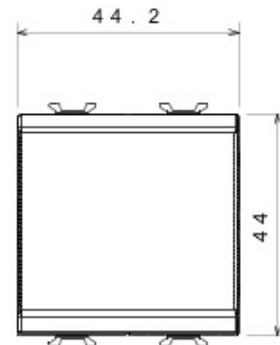

DIMENSIONAL

TECHNICAL SYMBOLOGY

STANDARDS/APPROVALS