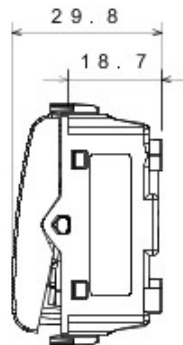

DIMENSIONAL