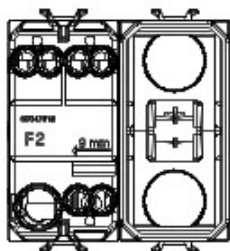

DIMENSIONAL