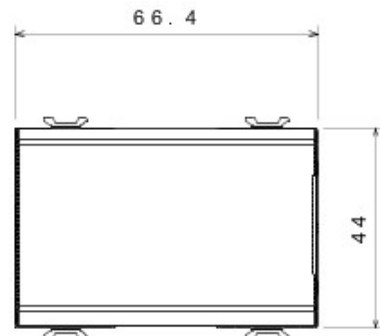

DIMENSIONAL

TECHNICAL SYMBOLOGY

STANDARDS/APPROVALS