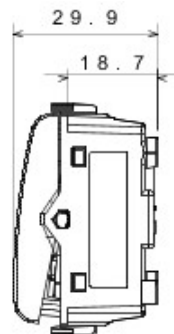

Categorie	Buton cu revenire	Tastă	Neutru
Culoare	Titan	Descriere	1P ND - 16A
Tensiune	250 V ac	Standard	EN 60669-1
Rezistență la tensiunea de test	2000 V la 50 Hz pentru 1 minut	Rezistența izolației	> 5 MOhm
Terminale de cablare	Cu șuruburi	Funcționare prelungită (nr. de schimbări de poziție)	40.000 la In 250 V ac cosØ=0,6
Termo-presiune cu bilă	125 °C	Glow Test conductori	850 °C
Strângere terminal la tracțiune cablu	> 50 N	Capacitate strângere terminal cabluri flexibile (mm2)	min. 0,75 - max. 2x4
Capacitate strângere terminal cabluri rigide (mm2)	min. 0,5 - max. 2x2,5	Nr. module Chorus	1
Electrocod	0130		

### DIMENSIONAL