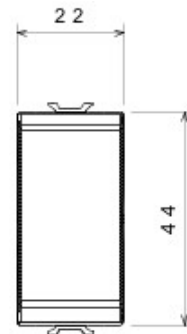

Categorie	Buton cu revenire	Tastă	Neutru
Culoare	Titan	Descriere	1P ND - 16A
Tensiune	250 V ac	Standard	EN 60669-1
Rezistență la tensiunea de test	2000 V la 50 Hz pentru 1 minut	Rezistența izolației	> 5 MOhm
Terminale de cablare	Cu șuruburi	Funcționare prelungită (nr. de schimbări de poziție)	40.000 la In 250 V ac cosØ=0,6
Termo-presiune cu bilă	125 °C	Glow Test conductori	850 °C
Strângere terminal la tracțiune cablu	> 50 N	Capacitate strângere terminal cabluri flexibile (mm2)	min. 0,75 - max. 2x4
Capacitate strângere terminal cabluri rigide (mm2)	min. 0,5 - max. 2x2,5	Nr. module Chorus	1
Electrocod	0130		

### DIMENSIONAL