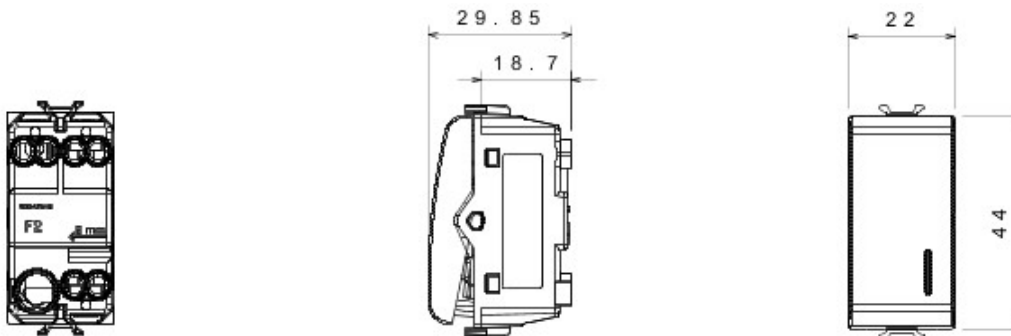

DIMENSIONAL

TECHNICAL SYMBOLOGY

STANDARDS/APPROVALS