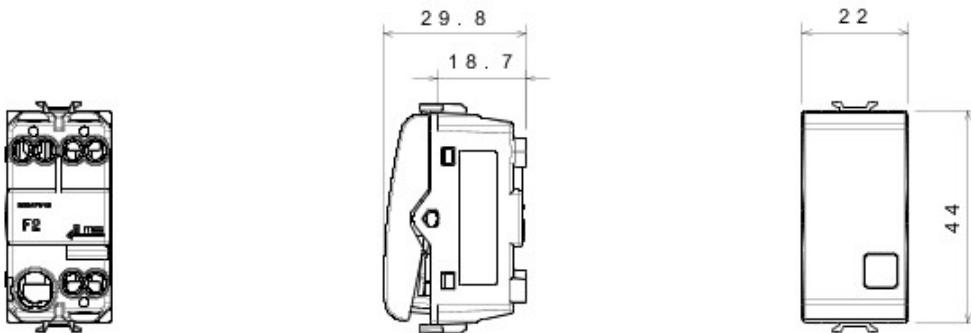

DIMENSIONAL

TECHNICAL SYMBOLOGY

STANDARDS/APPROVALS