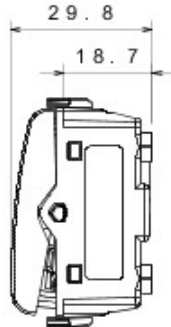

Categorie	Buton cu revenire	Tastă	Pornire
Simbol	Verde	Culoare	Titan
Descriere	1P ND+NI - 16 A	Tensiune	250 V ac
Standard	EN 60669-1	Rezistență la tensiunea de test	2000 V la 50 Hz pentru 1 minut
Rezistența izolației	> 5 MOhm	Terminale de cablare	Cu șuruburi
Funcționare prelungită (nr. de schimbări de poziție)	40.000 la In 250 V ac cosφ=0,6	Termo-presiune cu bilă	125 °C
Glow Test conductori	850 °C	Strângere terminal la tracțiune cablu	> 50 N
Capacitate strângere terminal cabluri flexibile (mm2)	min. 0,75 - max. 2x4	Capacitate strângere terminal cabluri rigide (mm2)	min. 0,5 - max. 2x2,5
Nr. module Chorus	1	Electrocod	0130

### DIMENSIONAL