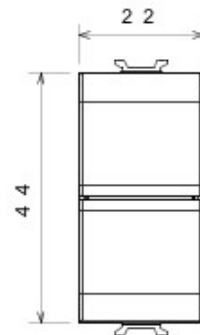

DIMENSIONAL