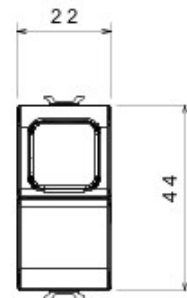

DIMENSIONAL