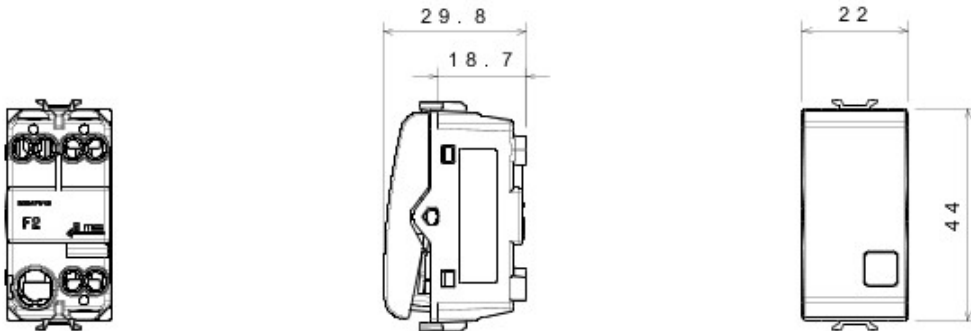

DIMENSIONAL

TECHNICAL SYMBOLOGY

STANDARDS/APPROVALS