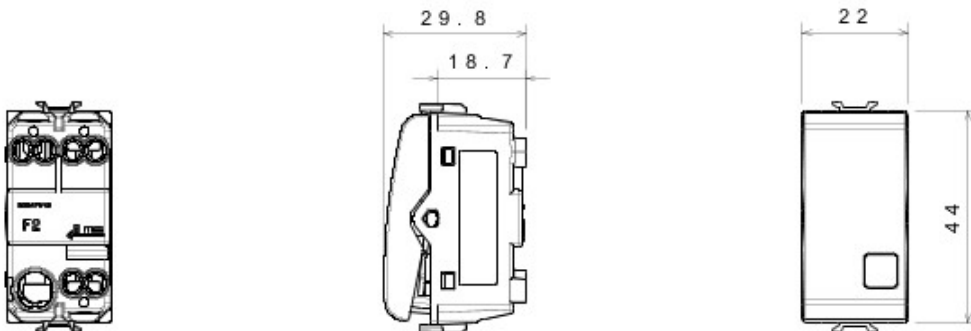

DIMENSIONAL

TECHNICAL SYMBOLOGY

STANDARDS/APPROVALS