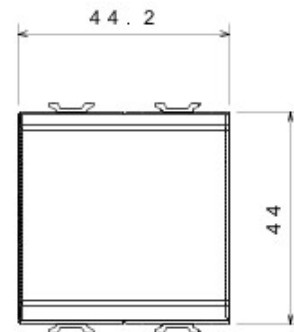

DIMENSIONAL

TECHNICAL SYMBOLOGY

STANDARDS/APPROVALS