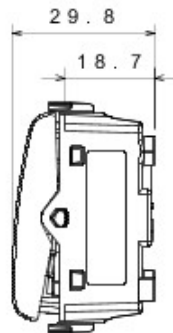

DIMENSIONAL