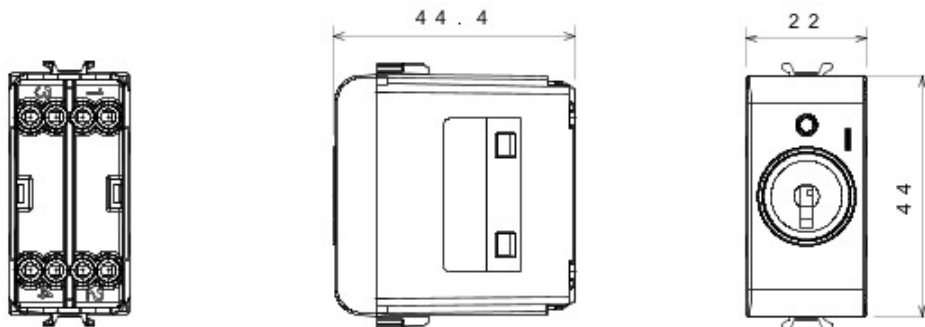

DIMENSIONAL

TECHNICAL SYMBOLOGY

STANDARDS/APPROVALS