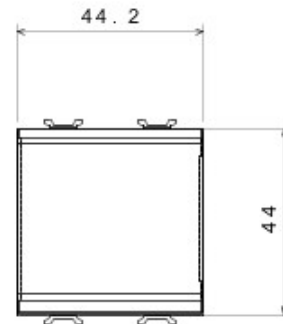

DIMENSIONAL

TECHNICAL SYMBOLOGY

STANDARDS/APPROVALS