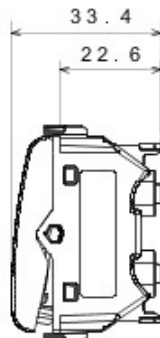

Categorie	Push-buton dublu	Tastă	Neutru
Culoare	Titan	Descriere	Buton dublu 1P ND - 16 A
Tensiune	250 V ac	Standard	EN 60669-1
Rezistență la tensiunea de test	2000 V la 50 Hz pentru 1 minut	Rezistența izolației	> 5 MOhm
Terminale de cablare	Rapide, cu arc	Funcționare prelungită (nr. de schimbări de poziție)	40.000 la In 250 V ac cosØ=0,6
Termo-presiune cu bilă	125 °C	Glow Test conductori	850 °C
Strângere terminal la tracțiune cablu	> 50 N	Capacitate strângere terminal cabluri flexibile (mm2)	min. 0,75 - max. 2x4
Capacitate strângere terminal cabluri rigide (mm2)	min. 0,5 - max. 2x2,5	Nr. module Chorus	2
Electrocod	0130		

### DIMENSIONAL