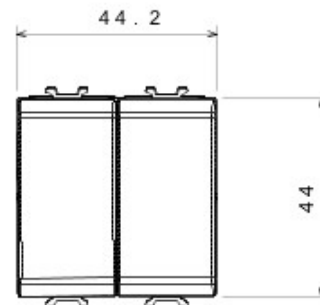

Categorie	Push-buton dublu	Tastă	Neutru
Culoare	Titan	Descriere	Buton dublu 1P ND - 16 A
Tensiune	250 V ac	Standard	EN 60669-1
Rezistență la tensiunea de test	2000 V la 50 Hz pentru 1 minut	Rezistența izolației	> 5 MOhm
Terminale de cablare	Rapide, cu arc	Funcționare prelungită (nr. de schimbări de poziție)	40.000 la In 250 V ac cosØ=0,6
Termo-presiune cu bilă	125 °C	Glow Test conductori	850 °C
Strângere terminal la tracțiune cablu	> 50 N	Capacitate strângere terminal cabluri flexibile (mm2)	min. 0,75 - max. 2x4
Capacitate strângere terminal cabluri rigide (mm2)	min. 0,5 - max. 2x2,5	Nr. module Chorus	2
Electrocod	0130		

### DIMENSIONAL