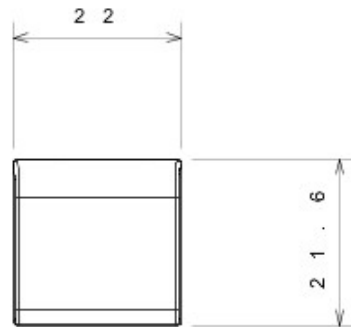

Categorie	Tastă înlocuibilă	Tip	Interschimbabile
Culoare	Titan	Descriere	Chei 22x22 mm
Standard	EN 60669-1	Termo-presiune cu bilă	125 °C
Glow Test conductori	850 °C	Simbol	General
Electrocod	0130		

DIMENSIONAL