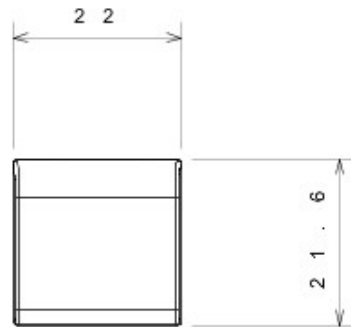

Categorie	Tastă înlocuibilă	Tip	Interschimbabile
Culoare	Titan	Descriere	Chei 22x22 mm
Standard	EN 60669-1	Termo-presiune cu bilă	125 °C
Glow Test conductori	850 °C	Simbol	Cheie
Electrocod	0130		

DIMENSIONAL