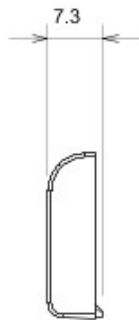

Categorie	Tastă înlocuibilă	Tip	Interschimbabile
Culoare	Titan	Descriere	Chei 22x22 mm
Standard	EN 60669-1	Termo-presiune cu bilă	125 °C
Glow Test conductori	850 °C	Simbol	Cheie
Electrocod	0130		

DIMENSIONAL