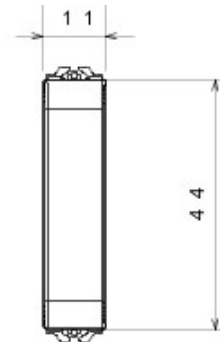

Categorie	Obturator	Culoare	Titan
Descriere	1/2 modul	Standard	EN 60669-1
Termo-presiune cu bilă	125 °C	Glow Test conductori	850 °C
Nr. module Chorus	1/2	Electrocod	0100

DIMENSIONAL

TECHNICAL SYMBOLOGY

STANDARDS/APPROVALS