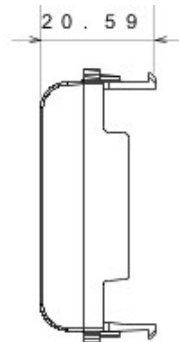

Gamă variată de comutatoare, prize de energie (conforme cu standardele naționale și internaționale), prize de date, aparate pentru gestionarea controlului climatizării, confort, semnalizarea alarmelor tehnice, iluminat de urgență. Aparatele module Chorus sunt disponibile în patru culori - alb lucios, negru satin, titan vopsit și ivoire lucios - și în diferite modularități, respectiv 1/2, 1, 2 și 3 module. Datorită suporturilor de cadru pentru dozele rectangulare, pătrate și rotunde, aparatele permit crearea unui număr infinit de combinații cu gama de rame Chorus.

Categorie	Obturator	Culoare	Titan
Descriere	1/2 modul	Standard	EN 60669-1
Termo-presiune cu bilă	125 °C	Glow Test conductori	850 °C
Nr. module Chorus	1/2	Electrocod	0100

DIMENSIONAL

TECHNICAL SYMBOLOGY

STANDARDS/APPROVALS