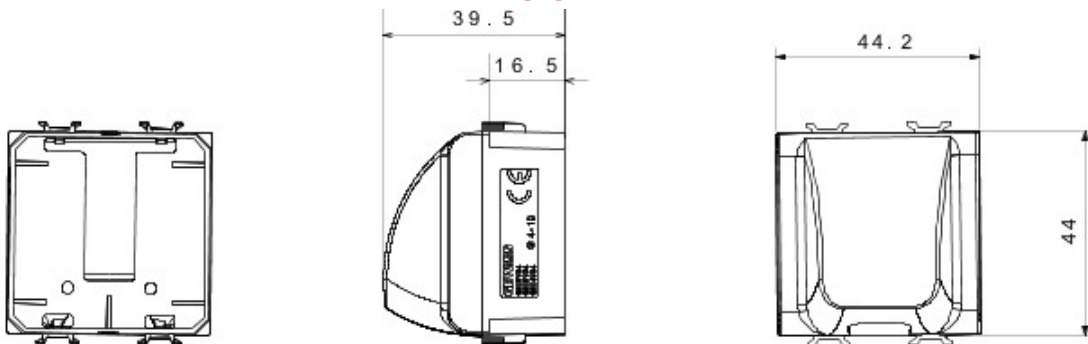

Categorie	Tastă falsă cu ieșire cablu	Culoare	Titan
Descriere	2 modul	Standard	EN 60669-1
Termo-presiune cu bilă	125 °C	Glow Test conductori	850 °C
Nr. module Chorus	2	Electrocod	0100

DIMENSIONAL

TECHNICAL SYMBOLOGY