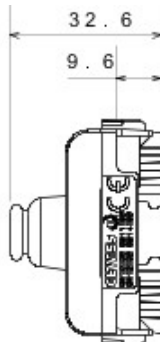

DIMENSIONAL