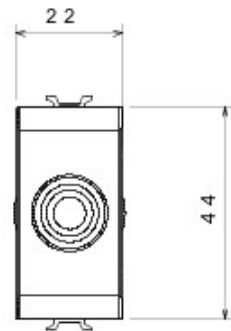

DIMENSIONAL