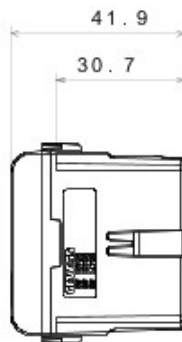

| | | | |
|---|--------------------------------|--|--------------------------------|
| Categorie | Releu apel | Contacte de ieșire | 1NO/NC 12 V (max. 1A) |
| Culoare | Titan | Tensiune de alimentare | 12V ac/dc |
| Nr. poli | 1P | Tensiune | 12V ac/dc |
| Standard | EN 60669-1 - EN 60669-2-2 | Rezistență la tensiunea de test | 2000 V la 50 Hz pentru 1 minut |
| Rezistența izolației | > 5 MOhm | Terminale de cablare | Cu șuruburi |
| Funcționare prelungită (nr. de schimbări de poziție) | 40.000 la In 250 V ac cosφ=0,6 | Termo-presiune cu bilă | 125 °C |
| Glow Test conductori | 850 °C | Strângere terminal la tracțiune cablu | > 50 N |
| Capacitate strângere terminal cabluri flexibile (mm2) | min. 0,75 - max. 2x4 | Capacitate strângere terminal cabluri rigide (mm2) | min. 0,5 - max. 2x2,5 |
| Nr. module Chorus | 1 | Electrocod | 140 |

DIMENSIONAL

TECHNICAL SYMBOLOGY

GWT

125 °C

850 °C

GEWISS S.p.A. Via A. Volta, 1
24069 Cenate Sotto - Bergamo - Italy
tel. +39 035 94 61 11 fax +39 035 94 69 09

www.gewiss.com
sat@gewiss.com
Last update 12/01/2020