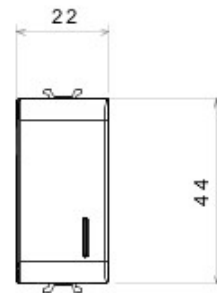

DIMENSIONAL