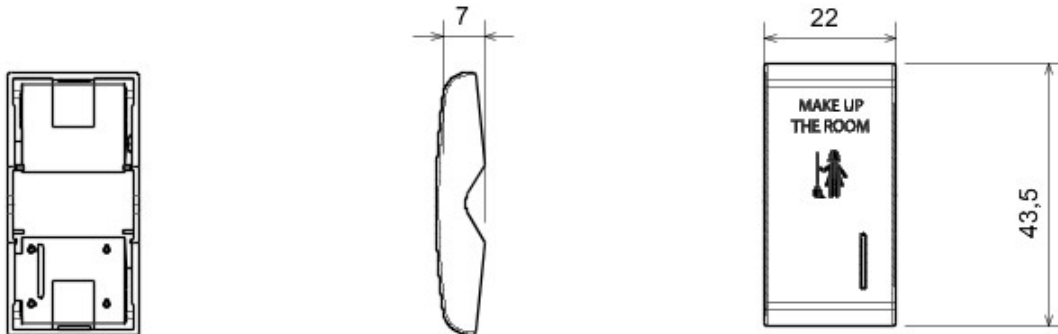

Categorie	Tastă înlocuibilă	Tastă	Cu difuzor
Simbol	MUR	Culoare	Titan
Standard	EN 60669-1	Termo-presiune cu bilă	125 °C
Glow Test conductori	850 °C	Nr. module Chorus	1
Electrocod	140		

DIMENSIONAL

TECHNICAL SYMBOLOGY