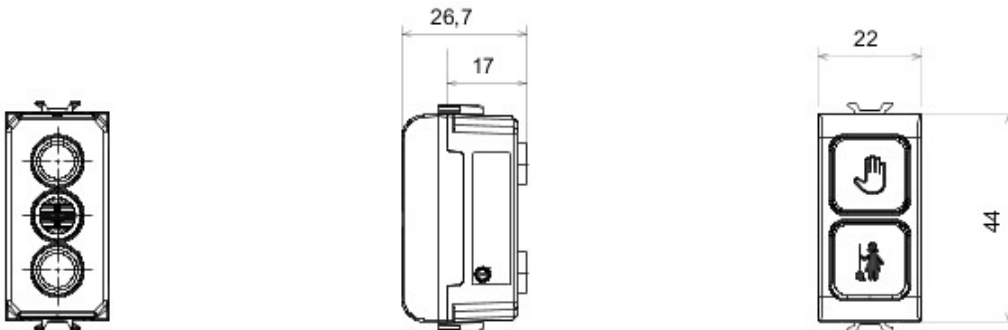

Gamă variată de comutatoare, prize de energie (conforme cu standardele naționale și internaționale), prize de date, aparate pentru gestionarea controlului climatizării, confort, semnalizarea alarmelor tehnice, iluminat de urgență. Aparatele module Chorus sunt disponibile în patru culori - alb lucios, negru satin, titan vopsit și ivoire lucios - și în diferite modularități, respectiv 1/2, 1, 2 și 3 module. Datorită suporturilor de cadru pentru dozele rectangulare, pătrate și rotunde, aparatele permit crearea unui număr infinit de combinații cu gama de rame Chorus.

Categorie	Indicator lamp	Simbol	DND+MUR
Culoare	Titan	Culoare difuzor	Opal
Standard	EN 62094-1	Termo-presiune cu bilă	125 °C
Glow Test conductori	850 °C	Nr. module Chorus	1
Electrocod	0781		

DIMENSIONAL