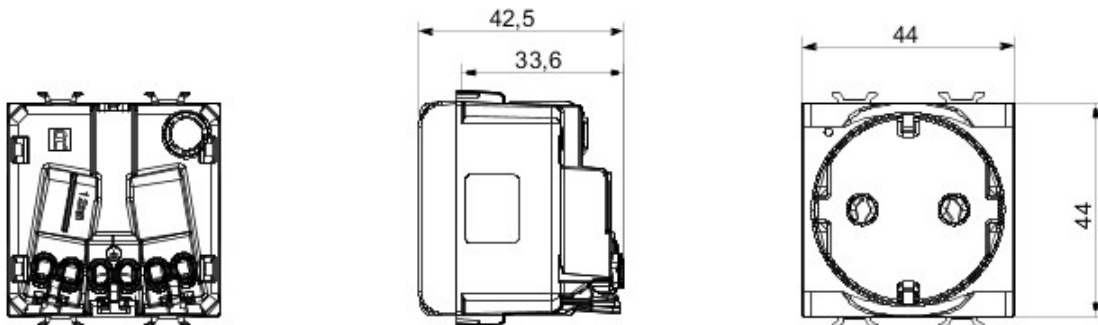

DIMENSIONAL

TECHNICAL SYMBOLOGY

STANDARDS/APPROVALS