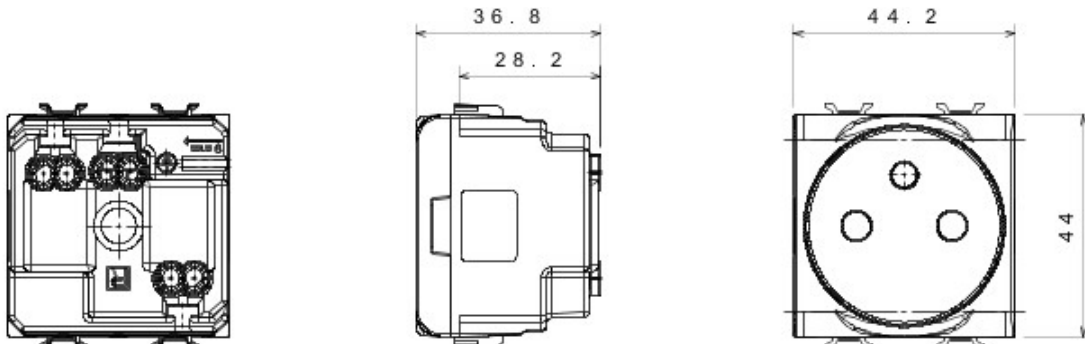

DIMENSIONAL

TECHNICAL SYMBOLOGY

STANDARDS/APPROVALS