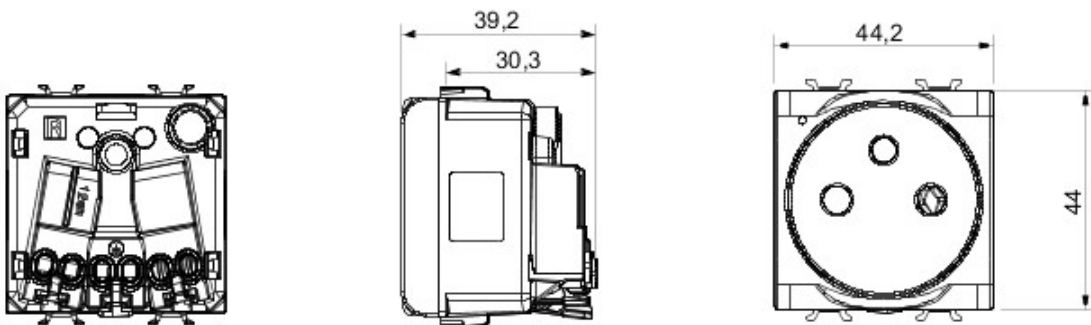

DIMENSIONAL

TECHNICAL SYMBOLOGY

STANDARDS/APPROVALS