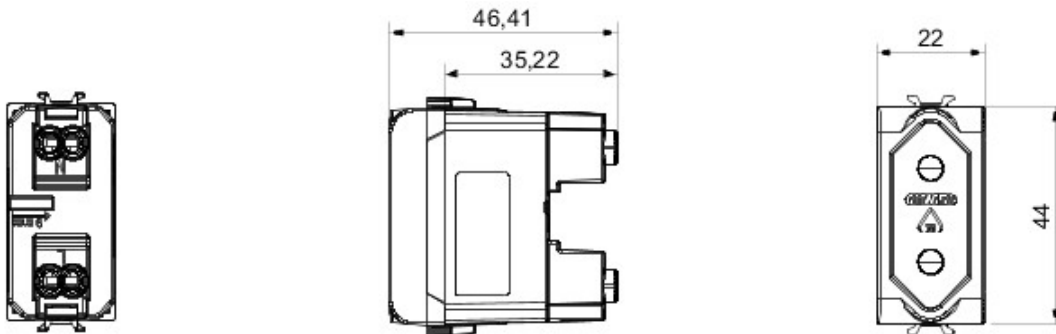

Gamă variată de comutatoare, prize de energie (conforme cu standardele naționale și internaționale), prize de date, aparate pentru gestionarea controlului climatizării, confort, semnalizarea alarmelor tehnice, iluminat de urgență. Aparatele module Chorus sunt disponibile în patru culori - alb lucios, negru satin, titan vopsit și ivoire lucios - și în diferite modularități, respectiv 1/2, 1, 2 și 3 module. Datorită suporturilor de cadru pentru dozele rectangulare, pătrate și rotunde, aparatele permit crearea unui număr infinit de combinații cu gama de rame Chorus.

Categorie	Priză	Descriere	2P - 10 A
Culoare	Titan	Tensiune	250 V ac
Standard	Israeli	Caracteristici	Cu protecție copii
Pentru știfturi de pană	Rotundă Ø 4	Terminale de cablare	Cu șuruburi
Standard	IEC 60884-1	Rezistență la tensiunea de test	2000 V la 50 Hz pentru 1 minut
Rezistența izolației	> 5 MOhm	Prolonged operation socket (no.of position changes)	10.000 la In 250 V ac cosØ=0,8
Termo-presiune cu bilă	125 °C	Glow Test conductori	850 °C
Strângere terminal la tracțiune cablu	> 50 N	Capacitate strângere terminal cabluri flexibile (mm2)	min. 0,75 - max. 2x4
Capacitate strângere terminal cabluri rigide (mm2)	min. 0,5 - max. 2x2,5	Nr. module Chorus	1
Electrocod	0131		

DIMENSIONAL

TECHNICAL SYMBOLOGY

STANDARDS/APPROVALS