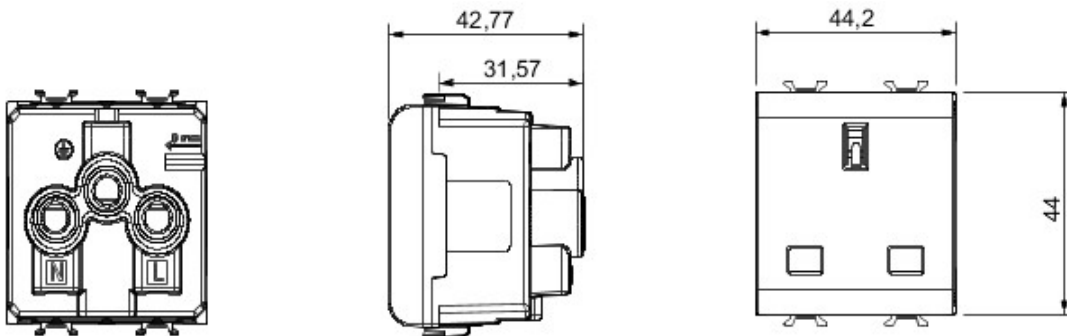

Categorie	Priză	Descriere	2P+T - 13 A
Culoare	Titan	Tensiune	250 V ac
Standard	Englezesc	Caracteristici	Cu protecție copii
Pentru știfturi de pană	plat	Terminale de cablare	Cu șuruburi
Standard	IEC 60884-1; BS 1363-2	Rezistență la tensiunea de test	2000 V la 50 Hz pentru 1 minut
Rezistența izolației	> 5 MOhm	Prolonged operation socket (no.of position changes)	10.000 la In 250 V ac cosφ=0,8
Termo-presiune cu bilă	125 °C	Glow Test conductori	850 °C
Strângere terminal la tracțiune cablu	> 50 N	Capacitate strângere terminal cabluri flexibile (mm2)	min. 0,75 - max. 2x4
Capacitate strângere terminal cabluri rigide (mm2)	min. 0,5 - max. 2x2,5	Nr. module Chorus	2
Electrocod	0131		

### DIMENSIONAL