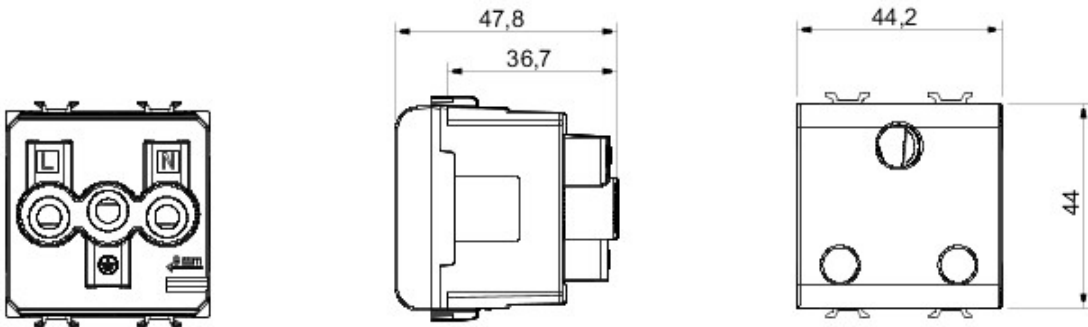

Categorie	Priză	Descriere	2P+T - 15A
Culoare	Titan	Tensiune	250 V ac
Standard	Englezesc	Caracteristici	Cu protecție copii
Pentru știfturi de pană	Ø 7 mm	Terminale de cablare	Cu șuruburi
Standard	IEC 60884-1	Rezistență la tensiunea de test	2000 V la 50 Hz pentru 1 minut
Rezistența izolației	> 5 MOhm	Prolonged operation socket (no.of position changes)	10.000 la In 250 V ac cosØ=0,8
Termo-presiune cu bilă	125 °C	Glow Test conductori	850 °C
Strângere terminal la tracțiune cablu	> 50 N	Capacitate strângere terminal cabluri flexibile (mm2)	min. 0,75 - max. 2x4
Capacitate strângere terminal cabluri rigide (mm2)	min. 0,5 - max. 2x2,5	Nr. module Chorus	2
Electrocod	0131		

### DIMENSIONAL